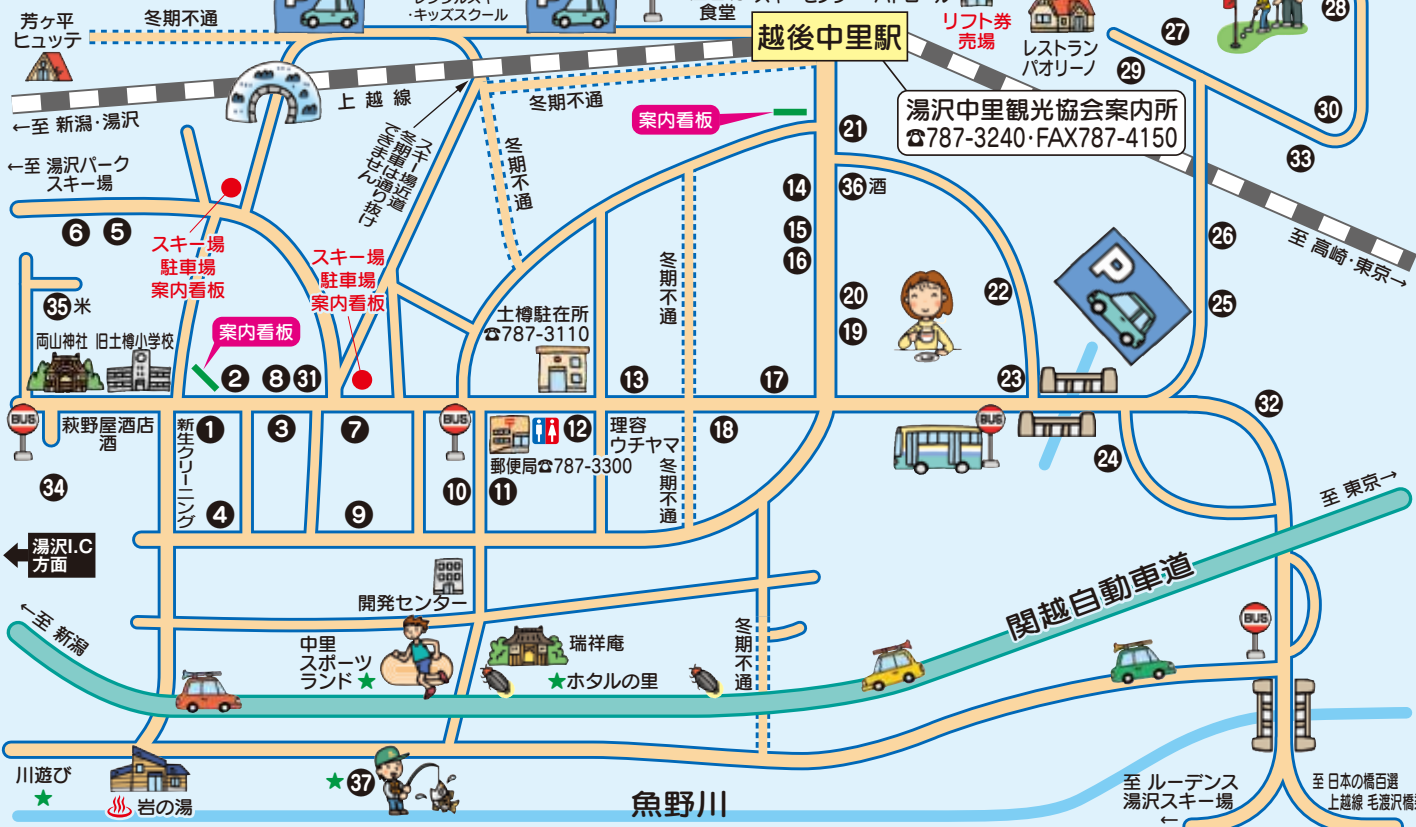

フォレスト アドベンチャー★

フルーツレイン中里(休憩所)

マウンテンテラス

キッズルーム

スキー学校受付 ☎787-4177

☎787-3301

湯沢中里スノーリゾート

ゴルフ練習場★

★カタクリの里

★夏期グリーンシーズンのみ

2018-2019

ガイドマップ GuideMap

レストラン・喫茶・スナック 市外局番(025)

- 29 ふるさと 787-3234 第2ゲレンデ前!
- 30 お食事処なかさと 787-2811 エンゼルグランディア内にあるレストラン。
- 31 じじばば 787-6396 宇宙研究所居酒屋
- 32 たるっぺ 780-7373 佐渡市「サドメシラン」認定店。山の中のお刺身屋さん。

レンタル 市外局番(025)

- 20 ビューサンライズ 787-5210 豊富な品揃えと安心料金の店。着替え、荷物預り可。
- 29 ふるさと 787-3234 カービングスキー・ボード・ウェア
- 33 レンタルスキーセンター 787-0090 豊富な品揃え。安心料金でご提供。

その他 市外局番(025)

- 34 トスラブ湯沢(保養所) 787-4511 自然に囲まれた施設の保養所となります。
- 35 古野主食 787-3010 産地ならではのこだわりの魚沼産コシヒカリ。
- 36 山忠商店 787-3013 地酒の品揃えが豊富。おみやげにぜひどうぞ。
- 37 湯沢フィッシングパーク(夏期のみ) 787-3911 溪流釣りの楽しみを気軽に満喫できます。