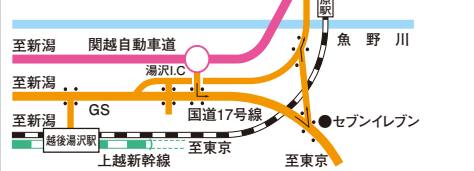

# 湯沢中里 INFORMATION MAP

## Access

ママキッズキッズスノースクール  
☎080-6684-5843

ブルートレイン中里(休憩所)   ブルートレイン中里(休憩所)

スキー学校受付  
☎4177

マウンテンテラス

スキーセンター

バス発着所

湯沢中里スノーリゾート  
☎3301